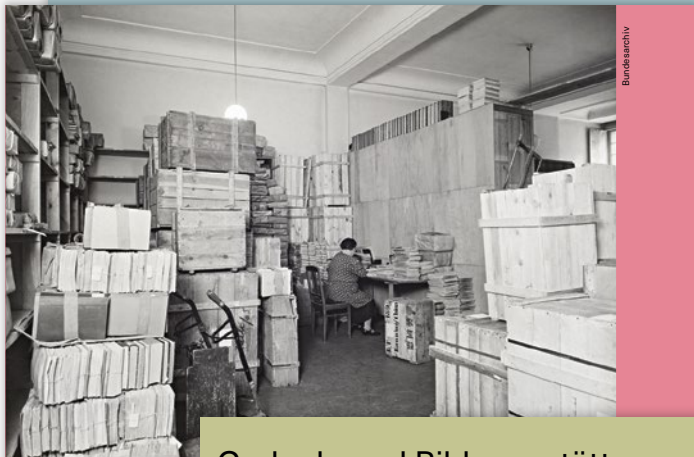

Eine Sonderausstellung anlässlich der
Bücherverbrennungen vor 85 Jahren

Berliner Bibliotheken im Nationalsozialismus

Bundesarchiv

Mitarbeiterin in der
Reichstauschstelle, 1941

Gedenk- und Bildungsstätte Haus der Wannsee-Konferenz

29. Mai – 31. Oktober 2018

außer 9. – 17. Juni 2018

Haus der Wannsee-Konferenz

AKTIVESMUSEUM

Faschismus und Widerstand in Berlin e.V.

zlb

Berliner Bibliotheken im Nationalsozialismus

Eine Sonderausstellung anlässlich der Bücherverbrennungen
vor 85 Jahren

Die Ausstellung nimmt exemplarisch sieben ganz unterschiedliche Berliner Bibliotheken in den Blick: Welche Sammlungen wurden von den Nationalsozialisten zerschlagen, welche Einrichtungen geschlossen? Was geschah mit verbotener Literatur in Volksbüchereien und wie ging man in wissenschaftlichen Bibliotheken damit um? Welche Wege nahm das Raubgut von Verfolgten, wer hat davon profitiert? Auch die Ausgrenzung von Nutzerinnen und Nutzern sowie die Entlassung und Diskriminierung von Bibliothekspersonal kommen zur Sprache.